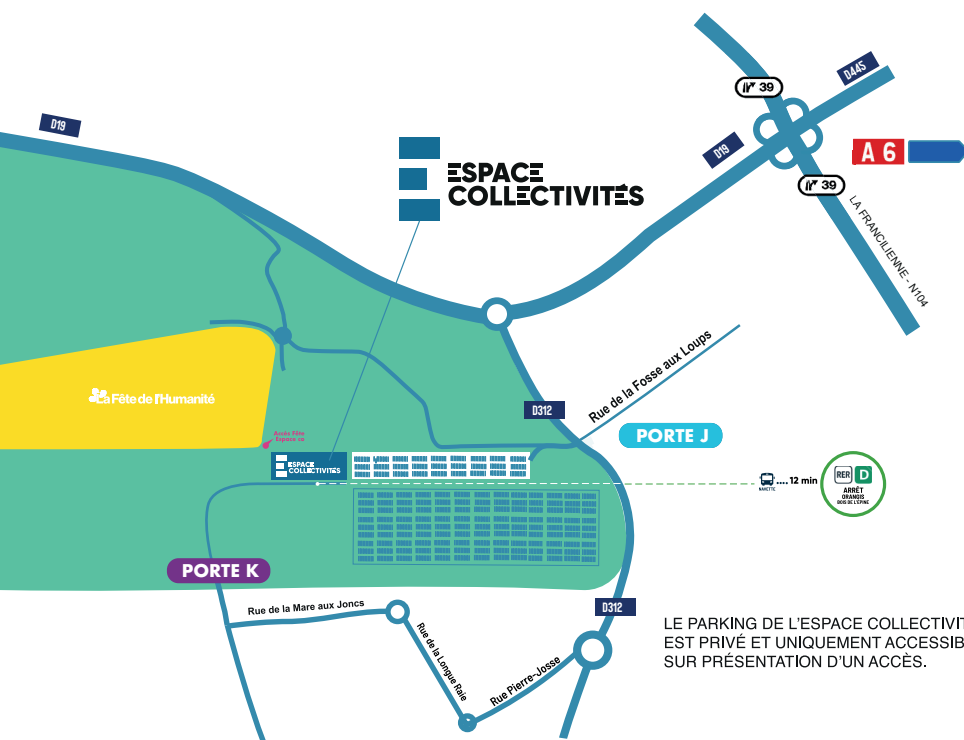

ESPACE COLLECTIVITÉS

le rendez-vous professionnel
au service des collectivités

12 • 13
SEPTEMBRE
2024
LE PLESSIS-PÂTÉ

PLAN D'ACCÈS

NOUVEAU !

EN VOITURE

Tous les accès
Montage & Démontage
Accès Porte K

Rue de la Mare aux Joncs
91220 Le Plessis - Pâté

Tous les accès du JEUDI 12
& VENDREDI 13 Septembre
Accès Porte J

Route de Vert le Grand (D312)
91220 Le Plessis - Pâté

EN TRANSPORTS

 Station **ORANGIS BOIS DE L'ÉPINE**
puis **NAVETTES GRATUITES** 

D'ENGAGEMENT
POUR LA TRANSFORMATION
DES TERRITOIRES

UN EVENEMENT

IDELIA
Des événements d'exception au service
des Collectivités & du Monde Économique

EN PARTENARIAT AVEC

la Gazette **L'INSPIRATION**