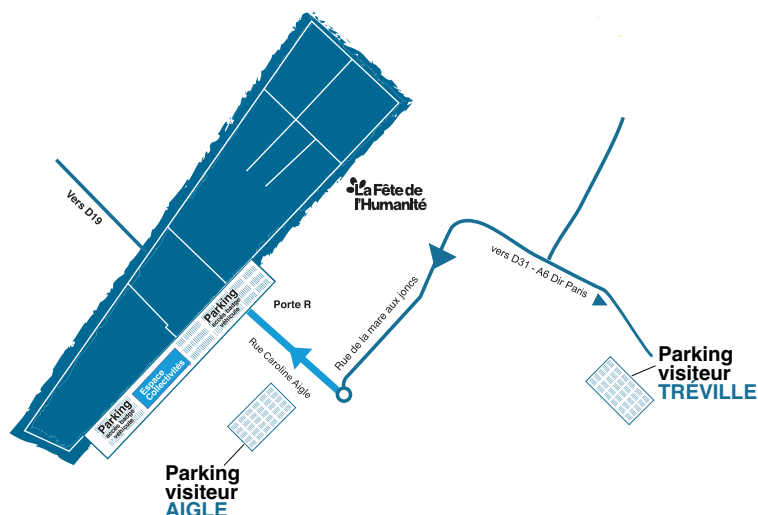

ACCÈS AU SALON

Le parking de l'Espace Collectivités est privé et uniquement accessible sur présentation d'un badge d'accès parking. Tous les accès se font par la porte R.

EN VOITURE

Rue Caroline Aigle
91220 LE PLESSIS-PÂTÉ
Accès **PORTE R**

EN TRANSPORTS

-  Station **ORANGIS BOIS DE L'ÉPINE**
puis **NAVETTES GRATUITES**
-  Station **BRÉTIGNY**
puis **BUS 105 A /105 B**

12 • 13
SEPTEMBRE
2024
LE PLESSIS-PÂTÉ