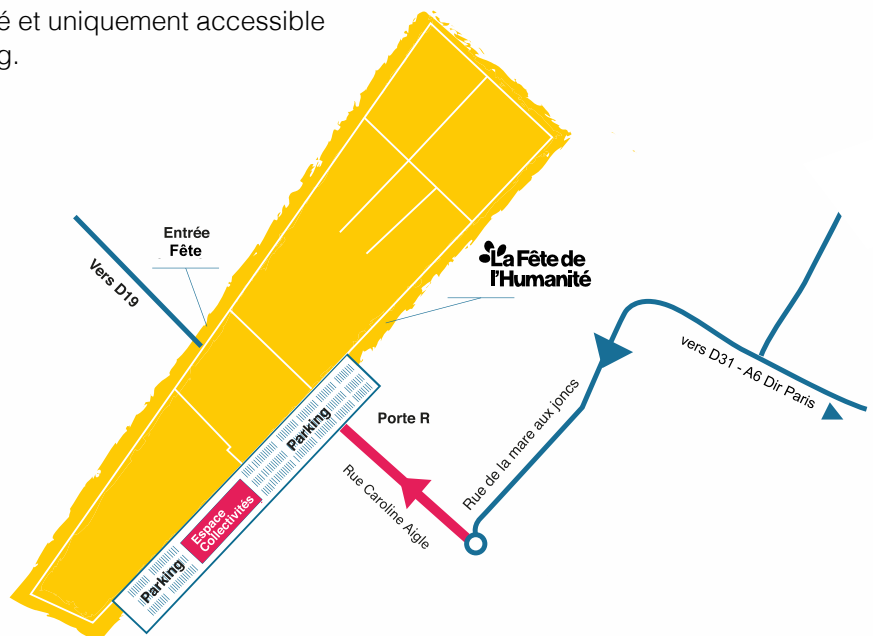

HORAIRES DU SALON

Le salon sera accessible aux exposants et à leurs installateurs aux horaires figurant sur le tableau ci-dessous.

Dates	Acces demandés	Horaires
Montage des stands		
Lundi 11 septembre	badge d'accès parking «Montage»	8h - 19h
Mardi 12 septembre	badge d'accès parking «Montage»	8h - 19h
Mercredi 13 septembre	badge d'accès parking «Montage»	8h - 20h
Ouverture au public		
Jeudi 14 septembre	badge d'accès parking «Jeudi» + badge exposant (accès piéton)	8h - 22h
Vendredi 15 septembre	badge d'accès parking «Vendredi» + badge exposant (accès piéton)	8h - 22h
Démontage des stands		
Samedi 16 septembre	badge d'accès parking «Démontage»	8h - 19h
Dimanche 17 septembre	badge d'accès parking «Démontage»	8h - 19h

ACCÈS AU SALON

Le parking de l'Espace Collectivités est privé et uniquement accessible sur présentation d'un badge d'accès parking.
Tous les accès se font par la porte R.

EN VOITURE

RUE CAROLINE AIGLE
91220 LE PLESSIS-PÂTÉ

EN TRANSPORTS

RER C
JUSQU'À LA STATION BRÉTIGNY
PUIS **BUS 105 A/105 B**

RER D
JUSQU'À LA STATION ORANGIS BOIS DE L'ÉPINE
PUIS **NAVETTE GRATUITE (12 min)**

14 & 15
SEPTEMBRE 2023
LE PLESSIS-PÂTÉ
BRETIGNY SUR ORGE