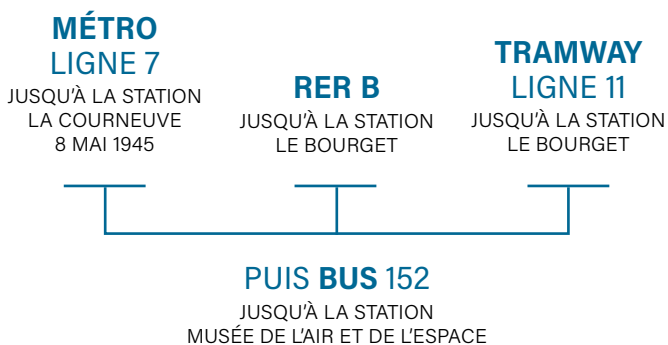

ESPACE COLLECTIVITÉS

PLAN D'ACCÈS

LE RENDEZ-VOUS PROFESSIONNEL
AU SERVICE DES COLLECTIVITÉS

EN VOITURE

L'ESPACE COLLECTIVITÉS

PARC DES EXPOSITIONS PARIS-LE BOURGET
RUE DE PARIS
93350 LE BOURGET

TOUS LES ACCÈS SE FONT PAR LA PORTE R.

LE PARKING DE L'ESPACE COLLECTIVITÉS EST PRIVÉ
ET UNIQUEMENT ACCESSIBLE
SUR PRÉSENTATION D'UN ACCÈS.

EN TRANSPORTS

BUS : LIGNES 152, 350, 610, 148

DESCENDRE À LA STATION MUSÉE DE L'AIR ET DE L'ESPACE

37^e ÉDITION